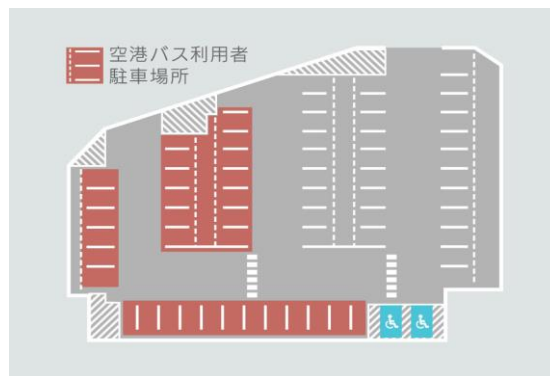

# アルパーク・ジ アウトレット広島路線 行き先別便別サービス一覧 (※2024/3/1～)

・アルパーク、ジ アウトレット広島⇒空港

アルパーク	ジアウトレット広島	広島空港	アルパーク パーク&ライド	ジアウトレット広島 パーク&ライド	運賃
7:05	7:20	8:15	×	○	早割 1,000円(2席) 事前予約 1,500円 通常 2,000円
8:30	8:45	9:40	×	○	早割 1,000円(2席) 事前予約 1,500円 通常 2,000円
15:10	15:21	16:10	×	○	早割 1,000円(2席) 事前予約 1,500円 通常 2,000円

【注意点】ジ アウトレット広島のパーク&ライドについて

- ・1/1～1/3、5/3～5/6にかぶる利用はNG
- ・駐車場への入出庫は、7:00～24:00
- ・カラーコーンがある指定車室へ駐車
- ・車両情報等を専用用紙に記載して、乗務員へ提出(車両ナンバー、車種、色、駐車日数、連絡先等)  
⇒施設管理者が毎日駐車車両をチェックしており、迷惑駐車判定及び警察への通報を避けるため

(全体図)

(詳細図)